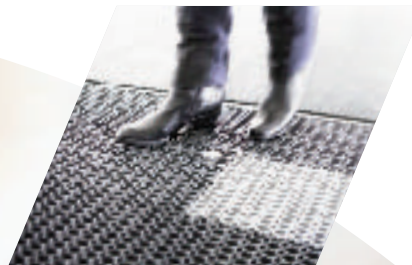

Stoppa smutsen redan i entrén

En heltäckande servicepartner. ISS Facility Services är ett av Sveriges ledande företag inom Facility Management och integrerade servicelösningar. Vi både utvecklar och levererar de tjänster som ett företag behöver för att stödja sin kärnverksamhet. Här ingår strategisk samordning och all företagservice som får vardagen att fungera problemfritt. ISS Facility Services medarbetare levererar dagligen service till hundratusentals människor över hela landet.

Strategier – Processtyrning – Samordning – Utveckling – Reception och växel – Fastighetsförvaltning – Måltidsservice – Fruk- och växtservice – Landscaping – Bemanning – Kontorsservice – Arkitekt – Projektledning – Städning – Konferens – Vaktmästeri ... och mycket, mycket mer